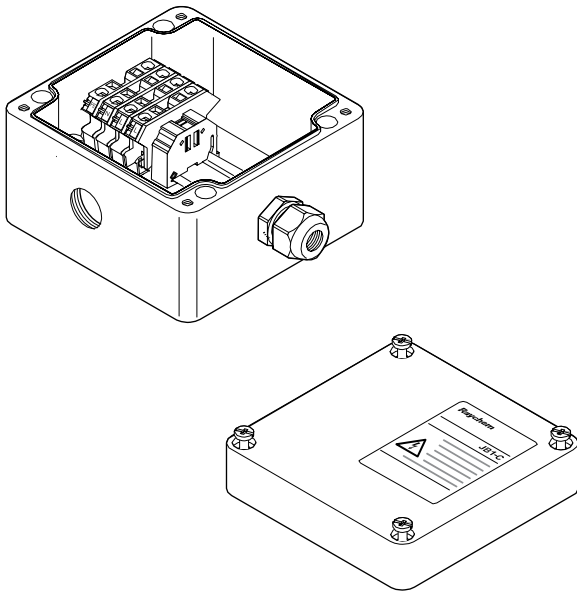

电源接线盒

产品概述

RAYCHEM JB1-C是经过认证的用于危险区域的电源接线盒。此单进线接线盒用来连接电力电缆、伴热线和冷端线。根据系统的配置情况，接线盒可以容纳一根伴热线/冷端线和一根电力电缆。通过DIN导轨固定的笼式弹簧夹接线端子来完成电缆的连接。通过盒子底部的四个安装孔，该接线盒既可以固定在墙壁上也可以固定在管道上。采用其中1个标准托架来固定管道。

进线孔

3 x M25

套件组成

- 1个带笼式弹簧夹接线端子的接线盒，DIN 导轨安装
- 1个接线盒盖子
- 1个M25 带电缆格兰
- 1个M25 带堵头
- 1个M25 带伴热线进线格兰
- 1个安装支架
- 2个密封圈
- 1个伴热线线芯护套
- 1个黄/绿接地线套管

产品规格

尺寸(mm)

技术数据

| | |
|----------|------------------------------------|
| 适用的伴热线 | BTV, CTV, QTVR, RTV, XTV, KTV, VPL |
| 防护等级 | IP66 |
| 环境温度范围 | -40°C 至 +40°C |
| 最低安装温度 | -50°C |
| 最高管道温度 | 参考伴热线参数 |
| 最大导线尺寸 | 10mm ² |
| 最高工作电压 | 254Vac |
| 最大持续工作电流 | 40A |

结构材料

| | |
|---------|-----------|
| 接线盒以及盒盖 | 工程聚合物, 黑色 |
| 盖子固定螺丝 | 不锈钢 (系留) |
| 密封圈 | 硅橡胶 |

认证

产品符合标准GB/T 3836.1-2021及GB/T 3836.3-2021要求

产品认证

Ex eb IIC T6 Gb

关于产品认证标准和安全使用条件的更多详细信息, 请查看官网www.qingchengdq.com 上的安装手册。