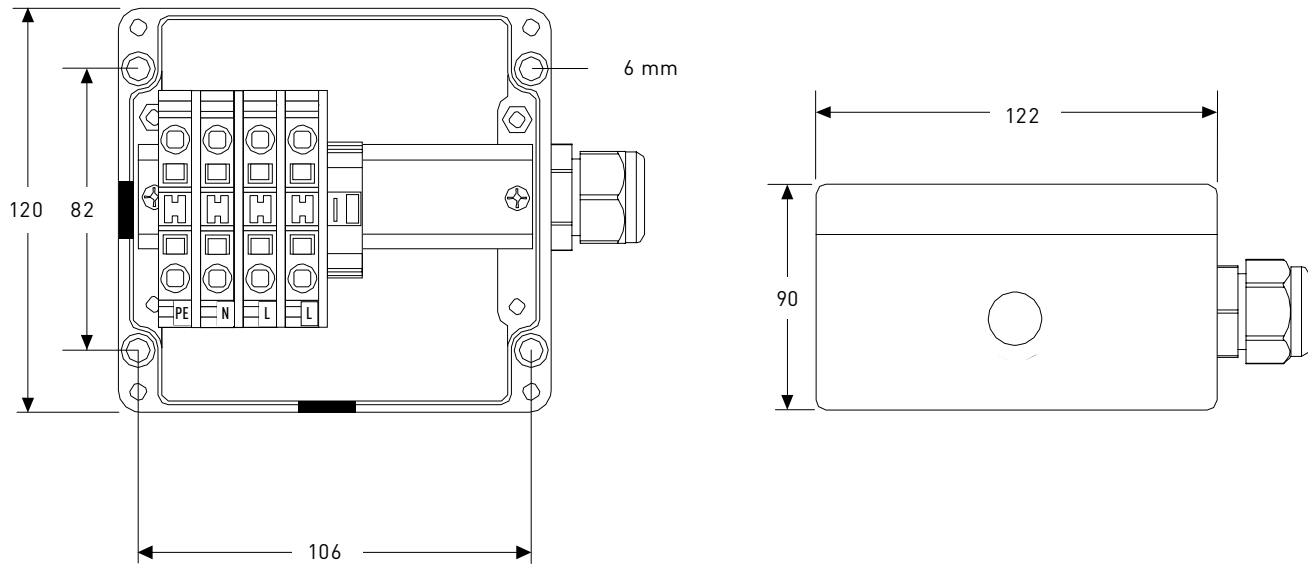

电源接线盒

产品概述

RAYCHEM JB1-C是经过认证的用于危险区域的电源接线盒。此单进线接线盒用来连接电力电缆、伴热线和冷端线。根据系统的配置情况，接线盒可以容纳一根伴热线/冷端线和一根电力电缆。通过DIN导轨固定的笼式弹簧夹接线端子来完成电缆的连接。通过盒子底部的四个安装孔，该接线盒既可以固定在墙壁上也可以固定在管道上。采用其中1个标准托架来固定管道。

进线孔

3 x M25

套件组成

- 1个带笼式弹簧夹接线端子的接线盒，DIN 导轨安装
- 1个接线盒盖子
- 1个M25 带电缆格兰
- 1个M25 带堵头
- 1个M25 带伴热线进线格兰
- 1个安装支架
- 2个密封圈
- 1个伴热线线芯护套
- 1个黄/绿接地线套管

产品规格

尺寸(mm)

技术数据

| | |
|----------|------------------------------------|
| 适用的伴热线 | BTV, CTV, QTVR, RTV, XTV, KTV, VPL |
| 防护等级 | IP66 |
| 环境温度范围 | -40°C 至 +40°C |
| 最低安装温度 | -50°C |
| 最高管道温度 | 参考伴热线参数 |
| 最大导线尺寸 | 10mm ² |
| 最高工作电压 | 254Vac |
| 最大持续工作电流 | 40A |